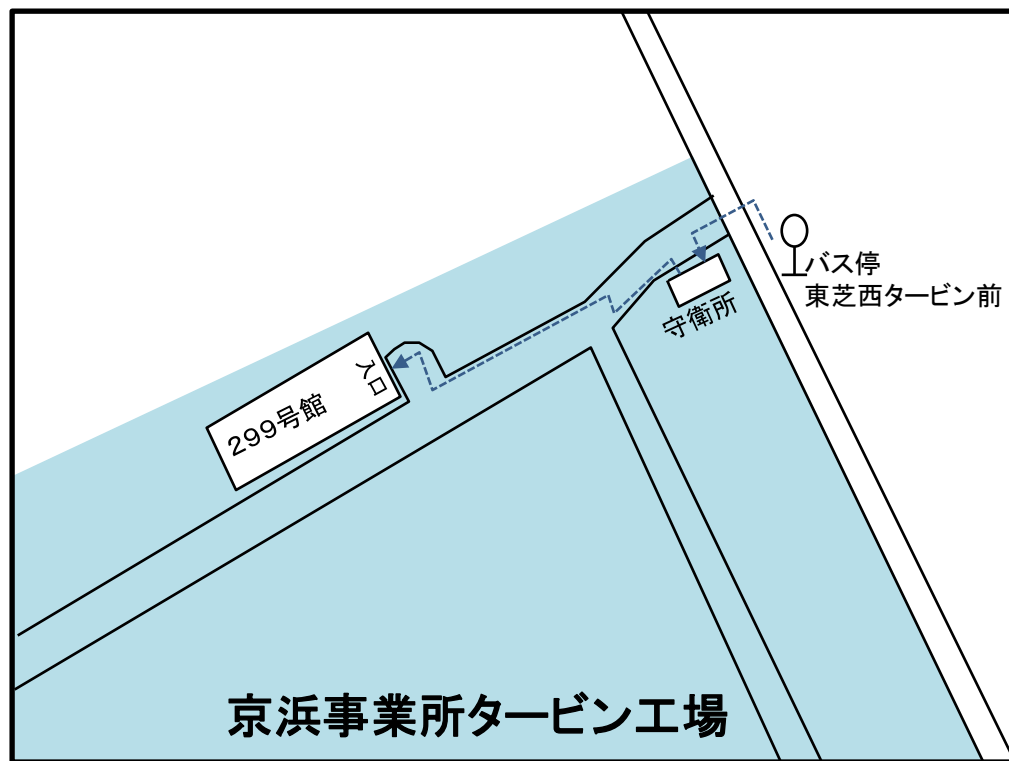

東芝エネルギーシステムズ (株)
京浜事業所タービン工場 案内図

京浜事業所タービン工場299号館 案内図

ご参考：川崎鶴見臨港バス 時刻表

(https://rinkobus.jcld.jp/ktr_data/route/prd/timetable_pdf/3240-0801.pdfより転載)

バス停名：鶴見駅東口（8番のりば）

発車予定時刻表

行先 鶴08 ふれーゆ

臨港バス