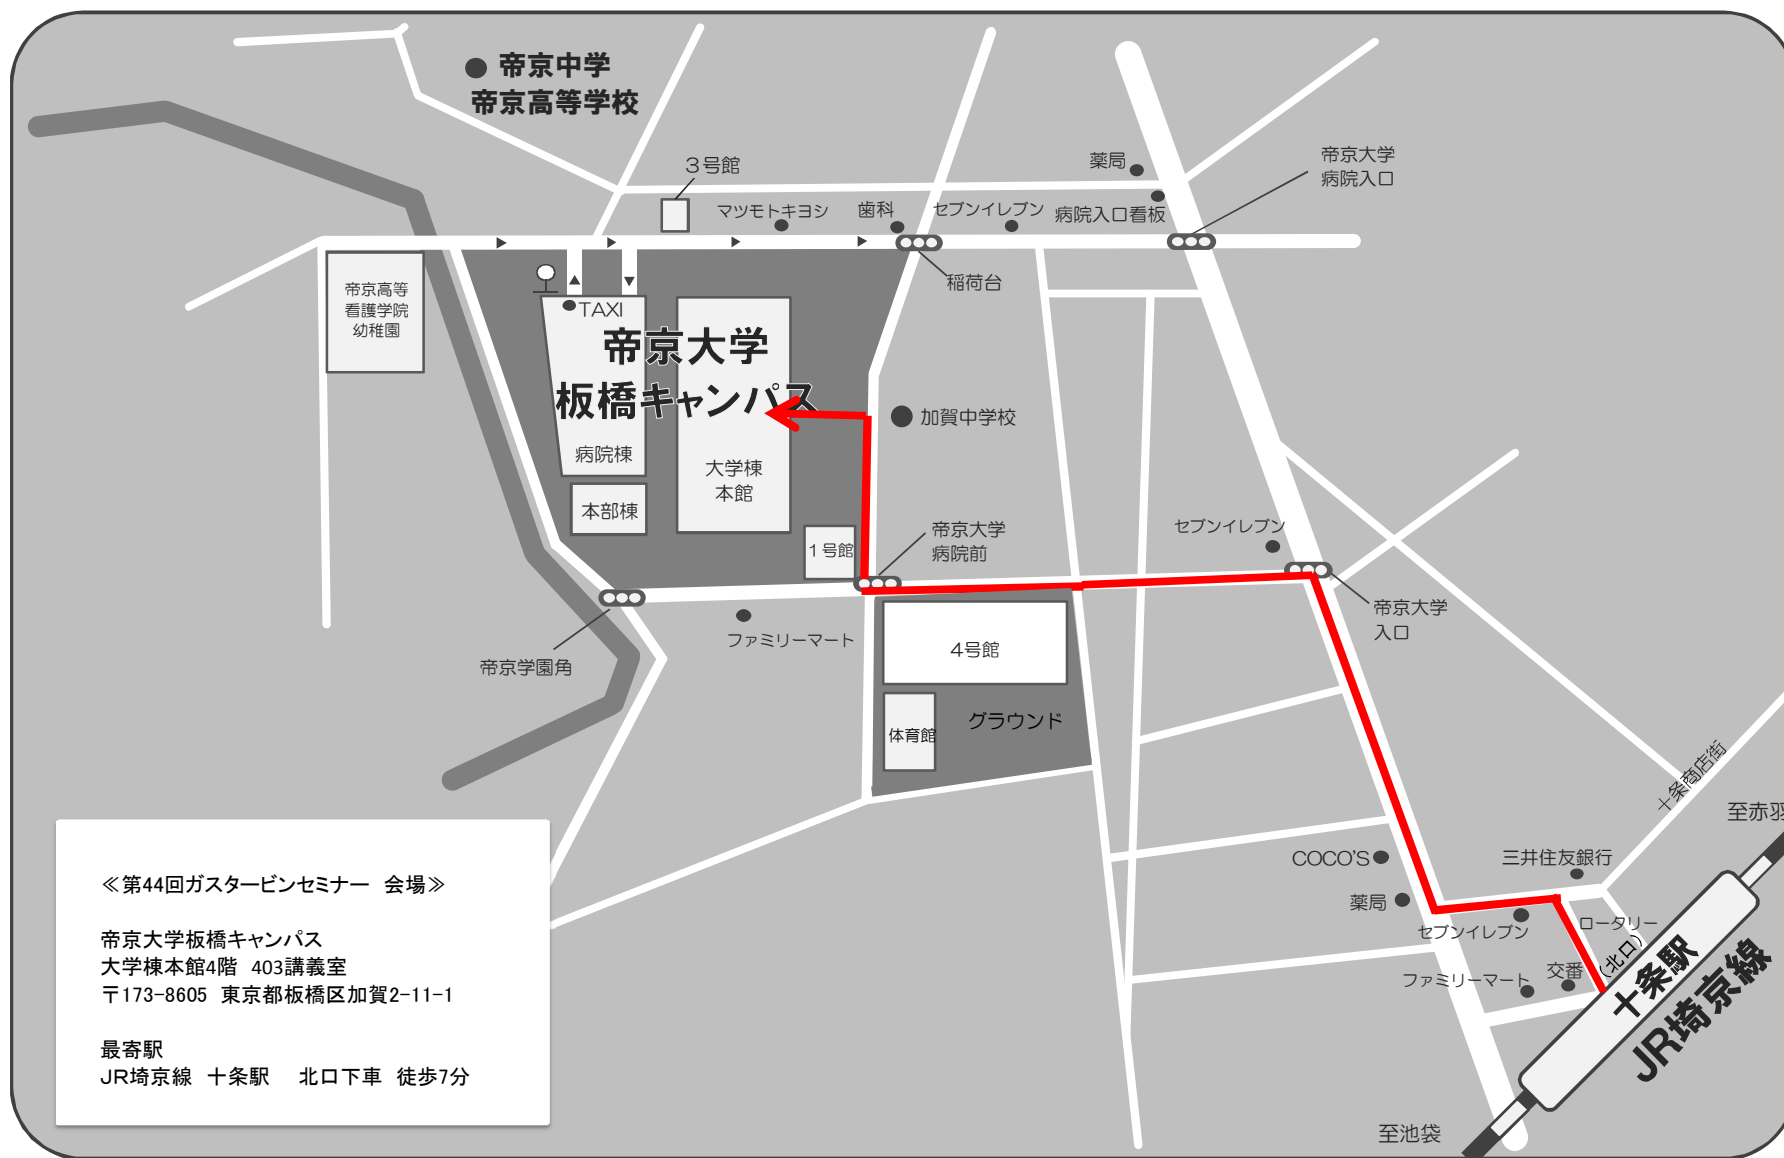

帝京大学 板橋キャンパス 案内図

《第44回ガスタービンセミナー 会場》

帝京大学板橋キャンパス
大学棟本館4階 403講義室
〒173-8605 東京都板橋区加賀2-11-1

最寄駅
JR埼京線 十条駅 北口下車 徒歩7分